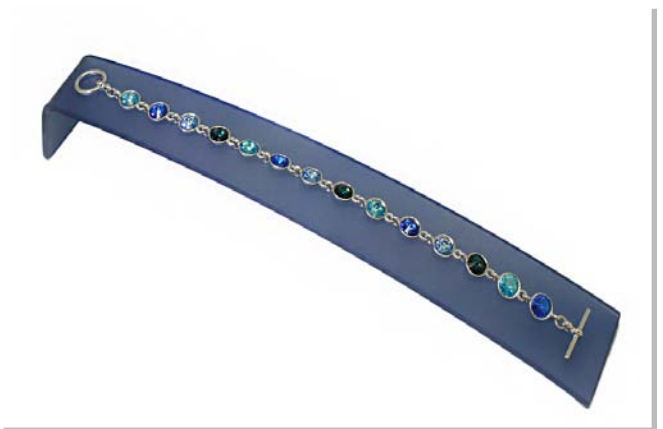

PENDIENTES SWAROVSKI (turquesa)

468009002025

PULSERA SWAROVSKI (tono azul)

468009002021

PULSERA SWAROVSKI (tono rosa)

468009002012

PULSERA SWAROVSKI (blanco)

468000055631